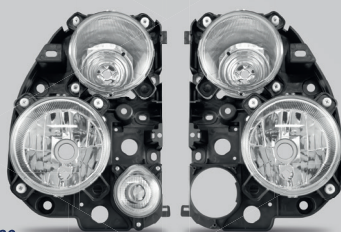

• Maior intensidade de luz; • Maior visibilidade; • Mais segurança;

PL7042

Farol Auxiliar VW Delivery

CÓDIGO

PL7042.01.22 - LD
PL7042.02.22 - LE

REF ORIGINAL

23B941206
23B941205

PL7030

Farol principal MB Actros de 2016 até 2020

CÓDIGO

Com direcional

PL7030.91.22 - LD
PL7030.92.22 - LE

Sem direcional

PL7030.01.22 - LD
PL7030.02.22 - LE

PL7046

Farol principal F-1000 / F4000
de 1985 até 1992