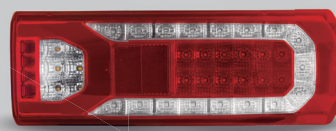

PL0914

Lanterna traseira LED
Aplicação MB Actros

LED 24V

CÓDIGO

PL0914.41.69 - LD
PL0914.42.69 - LE

PL0914.31.69 - LD - com sirene