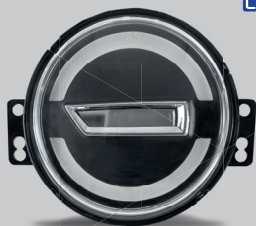

PL0988

Lanterna direcional com angel eyes
VW Constellation

LED 24V