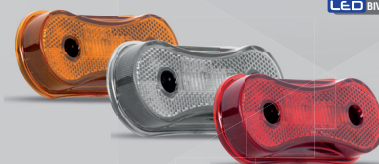

Lanterna delimitadora VW Delivery

CÓDIGO

PL0664.41.62 - LED BIVOLT
PL0664.41.22 - lâmpada

REF ORIGINAL

23B945341
23B945341D

PL0674

Lanterna lateral LED bivolt

LED BIVOLT