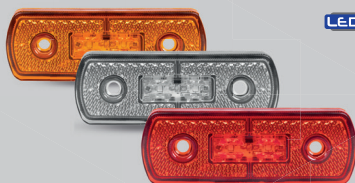

PL0676

Lanterna lateral LED bivolt

LED BIVOLT

CÓDIGO

PL0676.00.41 - AM
PL0676.00.42 - CR
PL0676.00.43 - VR

COM CONECTOR:

PL0676.41.41 - AM
PL0676.41.42 - CR
PL0676.41.43 - VR