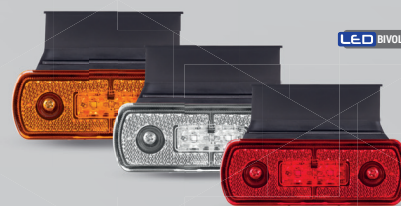

PL0676

Lanterna lateral LED bivolt com haste

LED BIVOLT

CÓDIGO

PL0676.30.41 - AM
PL0676.30.42 - CR
PL0676.30.43 - VR

COM CONECTOR:

PL0676.19.41 - AM
PL0676.19.42 - CR
PL0676.19.43 - VR

PL0682

Lanterna delimitadora DAF XF

CÓDIGO

PL0682.01.22 - LD
PL0682.02.22 - LE